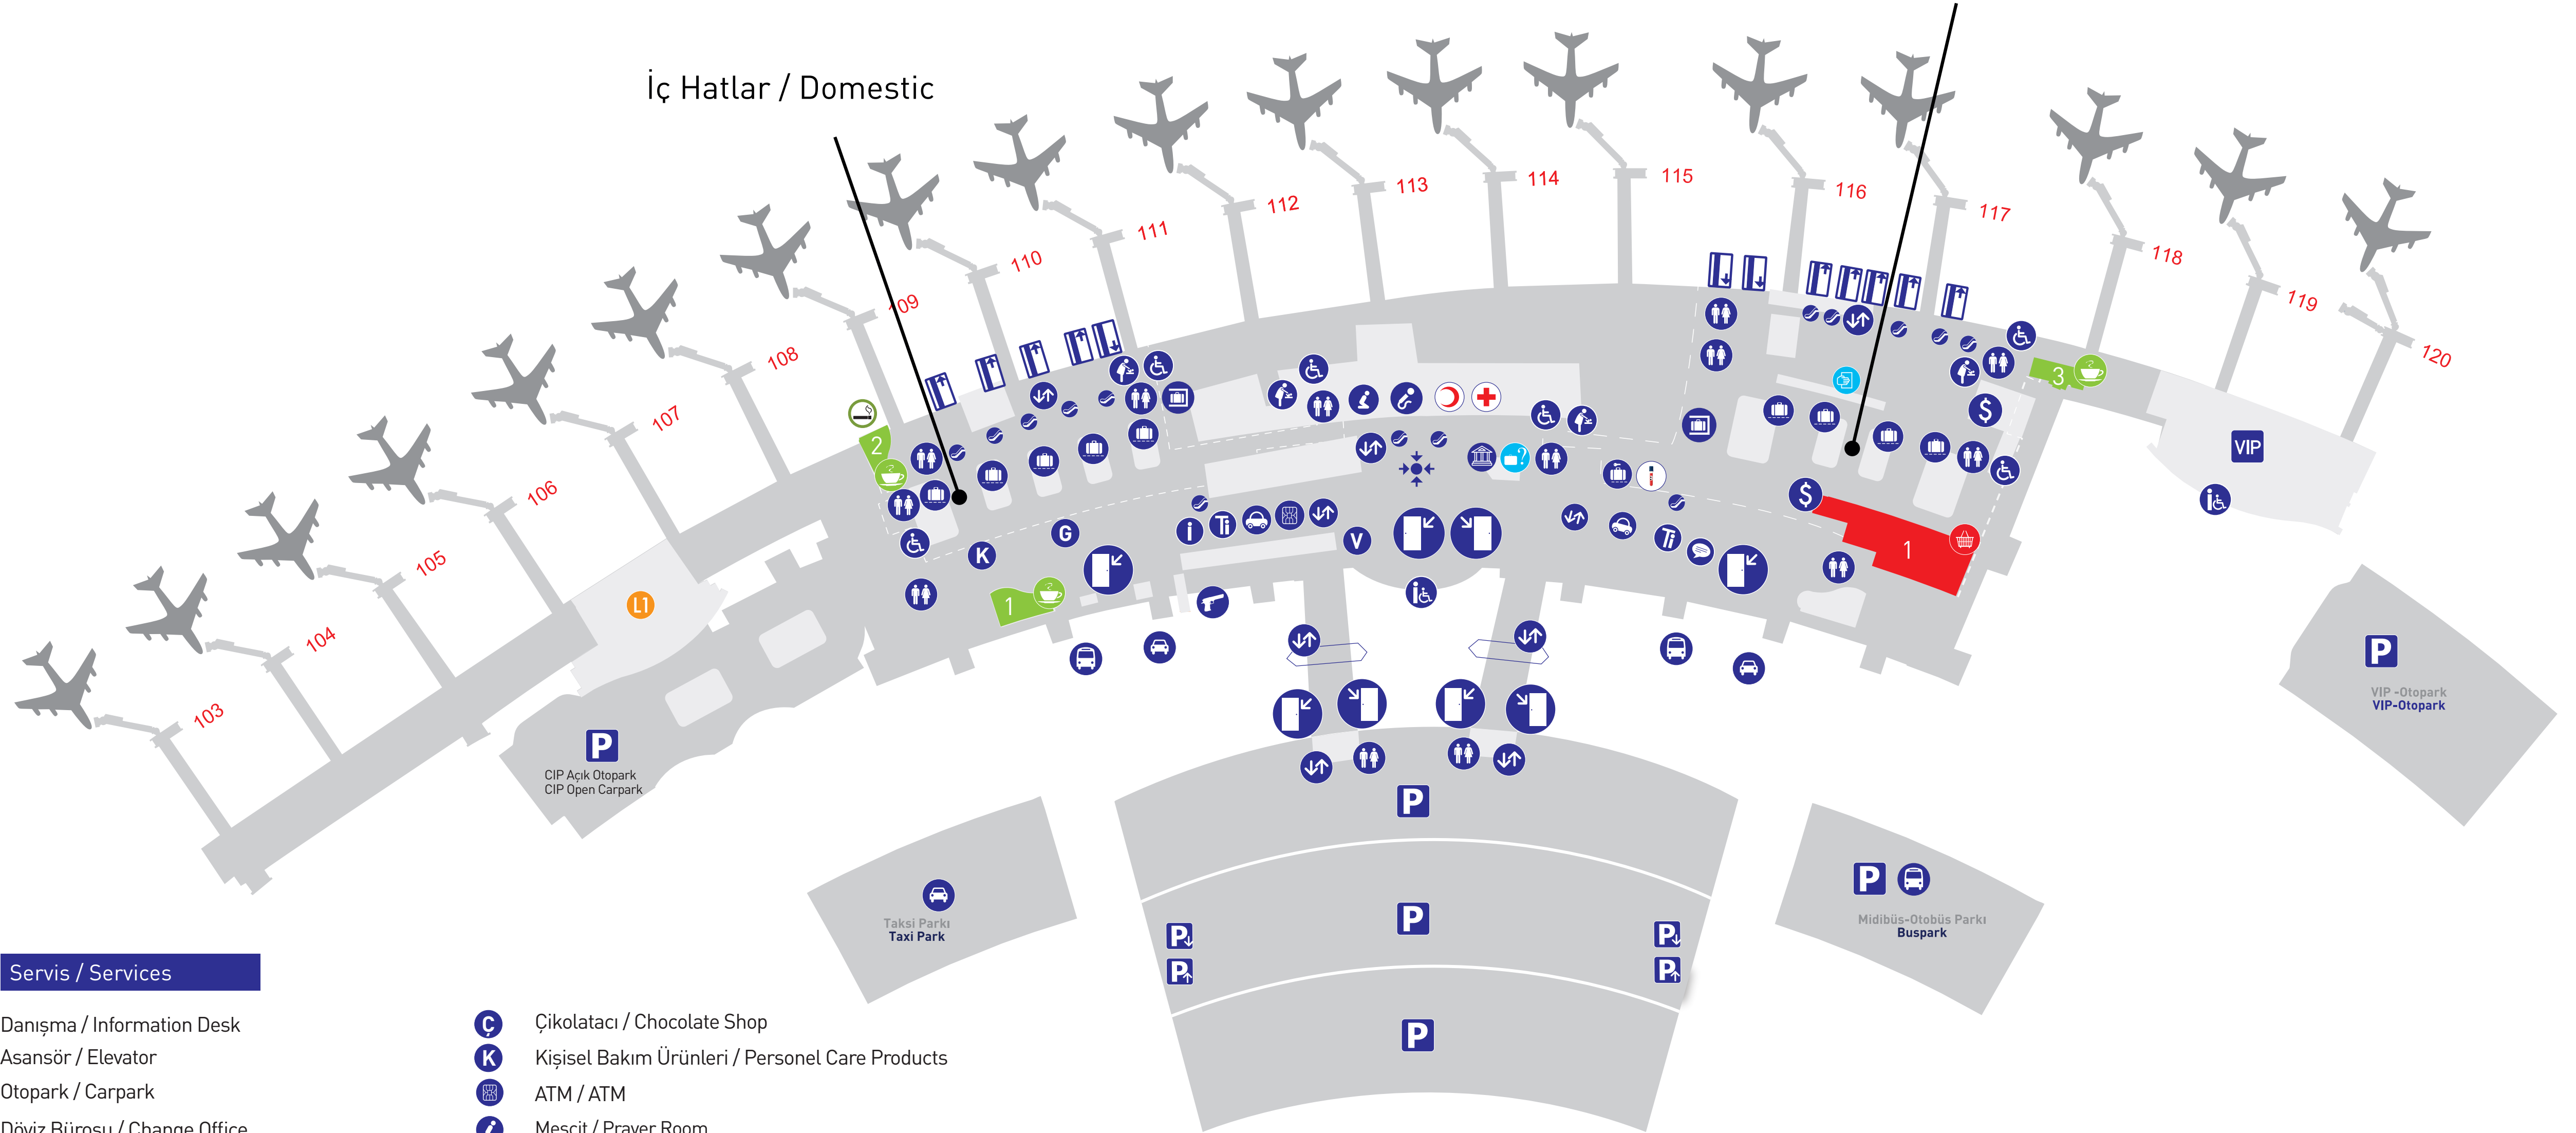

## Ankara Esenboga Airport - Arrival Level

Dış Hatlar / International

İç Hatlar / Domestic

- Çikolataçı / Chocolate Shop
- Kişisel Bakım Ürünleri / Personal Care Products
- ATM / ATM
- Mescit / Prayer Room
- İlk Yardım / First Aid
- Konferans Salonu / Conference Hall
- Emanet / Left Luggage
- Kayıp Bagaj / Lost Luggage
- Taksi / Taxi
- Turizm Danışma / Tourist Information
- Buluşma Noktası / Meeting Point
- Busgate Giriş / Busgate Enter
- Busgate Çıkış / Busgate Exit
- Silah Teslim Masası / Weapon Delivery Desk
- Otobüs / Bus
- Banka / Bank
- Sigara İçme Alanı / Smoking Area
- PCR Test
- İletişim / Communication

### L Lounge / Lounges

- THY İç Hatlar CIP Lounge / THY Domestic CIP Lounge

### Yiyecek ve İçecek / Food & Beverage

- Cafe Nero
- Seferi Cafe (Uzak Uçak / Busgate)
- Cola Busgate Kiosk (Uzak Uçak / Busgate)